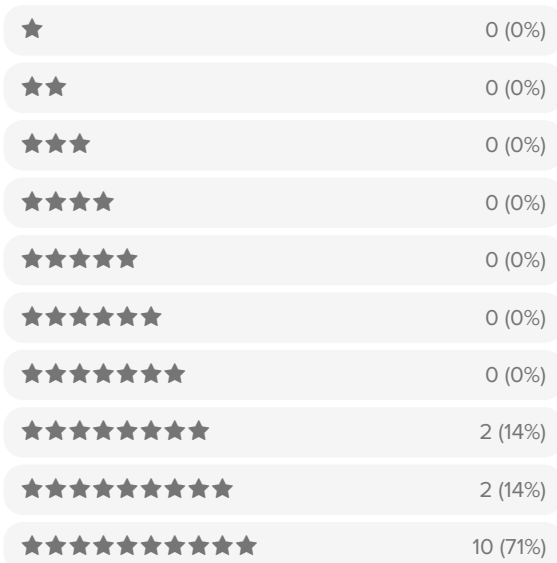

2

Harmonogram meczów

Odpowiedzi: 14 (100%)

Pominięć: 0 (0%)

Wynik 9.6